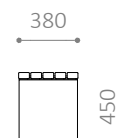

LINN SK

LINN BÄNK

- Enkel bänk
- Ingår i LINN-serien med bänk, bord och pall
- Solida möbler som kan kombineras på många sätt
- Finns även i RAL-färger

MATERIAL:

- Sature (kiselbehandlad nordisk furu) eller grundoljad mahogny (FSC®-certifierad)
- Finns även som obehandlad mahogny (FSC®-certifierad)
- Cortenstål eller varmförzinkat stål
- Finns även i pulverlackerat, varmförzinkat stål

MÅTT:

Stativ: 5 mm stålplåt
Träribbor: 70 x 40 mm

MONTERING:

- Levereras för fastbultning i mark
- Sitthöjd: 440 mm
- Bordhöjd: 720 mm

Märket för
ansvarfullt
skogsbruk