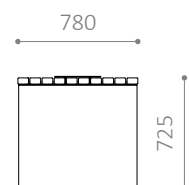

LINN BO VP

LINN BÄNK

- Enkel bänk
- Ingår i LINN-serien med bänk, bord och pall
- Solida möbler som kan kombineras på många sätt
- Finns även i RAL-färger

MATERIAL:

- Sature (kiselbehandlad nordisk furu) eller grundoljad mahogny (FSC®-certifierad)
- Finns även som obehandlad mahogny (FSC®-certifierad)
- Cortenstål eller varmförzinkat stål
- Finns även i pulverlackerat, varmförzinkat stål

MÅTT:

Stativ: 5 mm stålplåt
Träribbor: 70 x 40 mm

MONTERING:

- Levereras för fastbultning i mark
- Sitthöjd: 440 mm
- Bordhöjd: 720 mm

Märket för
ansvarfullt
skogsbruk