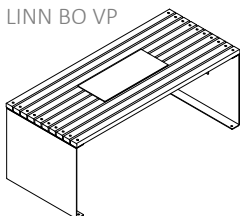

LINN BO VP

LINN BÄNK

- Enkel bänk
- Ingår i LINN-serien med bänk, bord och pall
- Solida möbler som kan kombineras på många sätt
- Finns även i RAL-färger

MATERIAL:

- Sature (kiselbehandlad nordisk furu) eller grundoljad mahogny (FSC®-certifierad)
- Finns även som obehandlad mahogny (FSC®-certifierad)
- Cortenstål eller varmförzinkat stål
- Finns även i pulverlackerat, varmförzinkat stål

MÅTT:

Stativ: 5 mm stålplåt
Träribbor: 70 x 40 mm

MONTERING:

- Levereras för fastbultning i mark
- Sitthöjd: 440 mm
- Bordhöjd: 720 mm

Märket för
ansvarfullt
skogsbruk