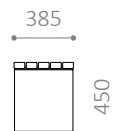

LINN PL

LINN BÄNK

- Enkel bänk
- Ingår i LINN-serien med bänk, bord och pall
- Solida möbler som kan kombineras på många sätt
- Finns även i RAL-färger

MATERIAL:

- Sature (kiselbehandlad nordisk furu) eller grundoljad mahogny (FSC®-certifierad)
- Finns även som obehandlad mahogny (FSC®-certifierad)
- Cortenstål eller varmförzinkat stål
- Finns även i pulverlackerat, varmförzinkat stål

MÅTT:

Stativ: 5 mm stålplåt
Träribbor: 70 x 40 mm

MONTERING:

- Levereras för fastbultning i mark
- Sitthöjd: 440 mm
- Bordhöjd: 720 mm

Märket för
ansvarfullt
skogsbruk