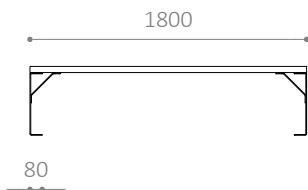

LINN PL

LINN BÄNK

- Enkel bänk
- Ingår i LINN-serien med bänk, bord och pall
- Solida möbler som kan kombineras på många sätt
- Finns även i RAL-färger

MATERIAL:

- Sature (kiselbehandlad nordisk furu) eller grundoljad mahogny (FSC®-certifierad)
- Finns även som obehandlad mahogny (FSC®-certifierad)
- Cortenstål eller varmförzinkat stål
- Finns även i pulverlackerat, varmförzinkat stål

MÅTT:

Stativ: 5 mm stålplåt
Träribbor: 70 x 40 mm

MONTERING:

- Levereras för fastbultning i mark
- Sitthöjd: 440 mm
- Bordhöjd: 720 mm

Märket för
ansvarfullt
skogsbruk