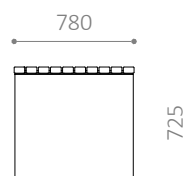

LINN BO

LINN BÄNK

- Enkel bänk
- Ingår i LINN-serien med bänk, bord och pall
- Solida möbler som kan kombineras på många sätt
- Finns även i RAL-färger

MATERIAL:

- Sature (kiselbehandlad nordisk furu) eller grundoljad mahogny (FSC®-certifierad)
- Finns även som obehandlad mahogny (FSC®-certifierad)
- Cortenstål eller varmförzinkat stål
- Finns även i pulverlackerat, varmförzinkat stål

MÅTT:

Stativ: 5 mm stålplåt
Träribbor: 70 x 40 mm

MONTERING:

- Levereras för fastbultning i mark
- Sitthöjd: 440 mm
- Bordhöjd: 720 mm

Märket för
ansvarfullt
skogsbruk