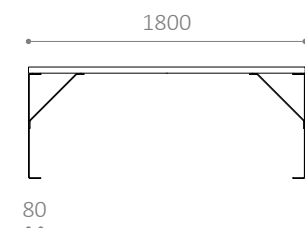

LINN BO

LINN BÄNK

- Enkel bänk
- Ingår i LINN-serien med bänk, bord och pall
- Solida möbler som kan kombineras på många sätt
- Finns även i RAL-färger

MATERIAL:

- Sature (kiselbehandlad nordisk furu) eller grundoljad mahogny (FSC®-certifierad)
- Finns även som obehandlad mahogny (FSC®-certifierad)
- Cortenstål eller varmförzinkat stål
- Finns även i pulverlackerat, varmförzinkat stål

MÅTT:

Stativ: 5 mm stålplåt
Träribbor: 70 x 40 mm

MONTERING:

- Levereras för fastbultning i mark
- Sitthöjd: 440 mm
- Bordhöjd: 720 mm

Märket för
ansvarfullt
skogsbruk