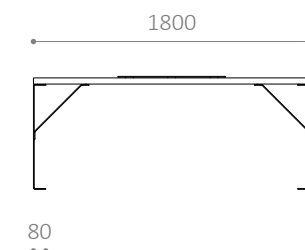

LINN BO VP

LINN BÄNK

- Enkel bänk
- Ingår i LINN-serien med bänk, bord och pall
- Solida möbler som kan kombineras på många sätt
- Finns även i RAL-färger

MATERIAL:

- Sature (kiselbehandlad nordisk furu) eller grundoljad mahogny (FSC®-certifierad)
- Finns även som obehandlad mahogny (FSC®-certifierad)
- Cortenstål eller varmförzinkat stål
- Finns även i pulverlackerat, varmförzinkat stål

MÅTT:

Stativ: 5 mm stålplåt
Träribbor: 70 x 40 mm

MONTERING:

- Levereras för fastbultning i mark
- Sitthöjd: 440 mm
- Bordhöjd: 720 mm

Märket för
ansvarfullt
skogsbruk